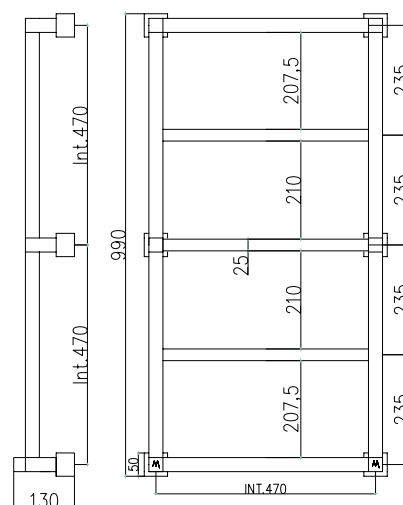

710/5

SC0710FETB01..

Già inclusi nell'articolo e disponibili come ricambi

Already included in the article and available as spare parts

Уже входит в комплектацию артикула и доступны как запасные детали

	int. (mm)	int. (inch)	$\Delta T50$ [t.g.]	$\Delta T50$ t.g.+ v	$\Delta T50$ v	$\Delta T30$ [t.g.]	$\Delta T30$ t.g.+ v	$\Delta T30$ v	Kg	Lb
watt	470	18,50	252	298	321	125	146	156	24,50	54
kcal			216	256	276	107	125	134		
btu			859	1.016	1.095	425	498	532		

Scaldasalviette fisso.

Fixed heated towel rail.

Стационарный полотенцесушитель.

Misura del tubo	25x25/30x30mm
Modulo aggiuntivo	non disponibile
Versione combinata	su richiesta
Versione monotubo	non disponibile
Montaggio a pavimento	non disponibile
Collegamento standard	raccordo 1/2 M con eccentrico
Aromaterapia	non disponibile
Maniglie Cristalli	non disponibile

Pipe dimension	25x25/30x30mm
Additional Module	not available
Combined Version	on request
Single Tube Version	not available
Floor Connection	not available
Standard Connection	union 1/2 M with eccentric
Aromatherapy	not available
Crystal Handle	not available

Диаметр трубы	25x25/30x30mm
Дополнительный модуль	недоступен
Комбинированный версия:	части под заказ
Однотрубная версия	недоступен
Нижнее подключение	недоступен
Стандартное соединение	соединение 1/2 M с эксцентриком
Ароматерапия:	недоступен
Ручки Кристаллы	недоступен